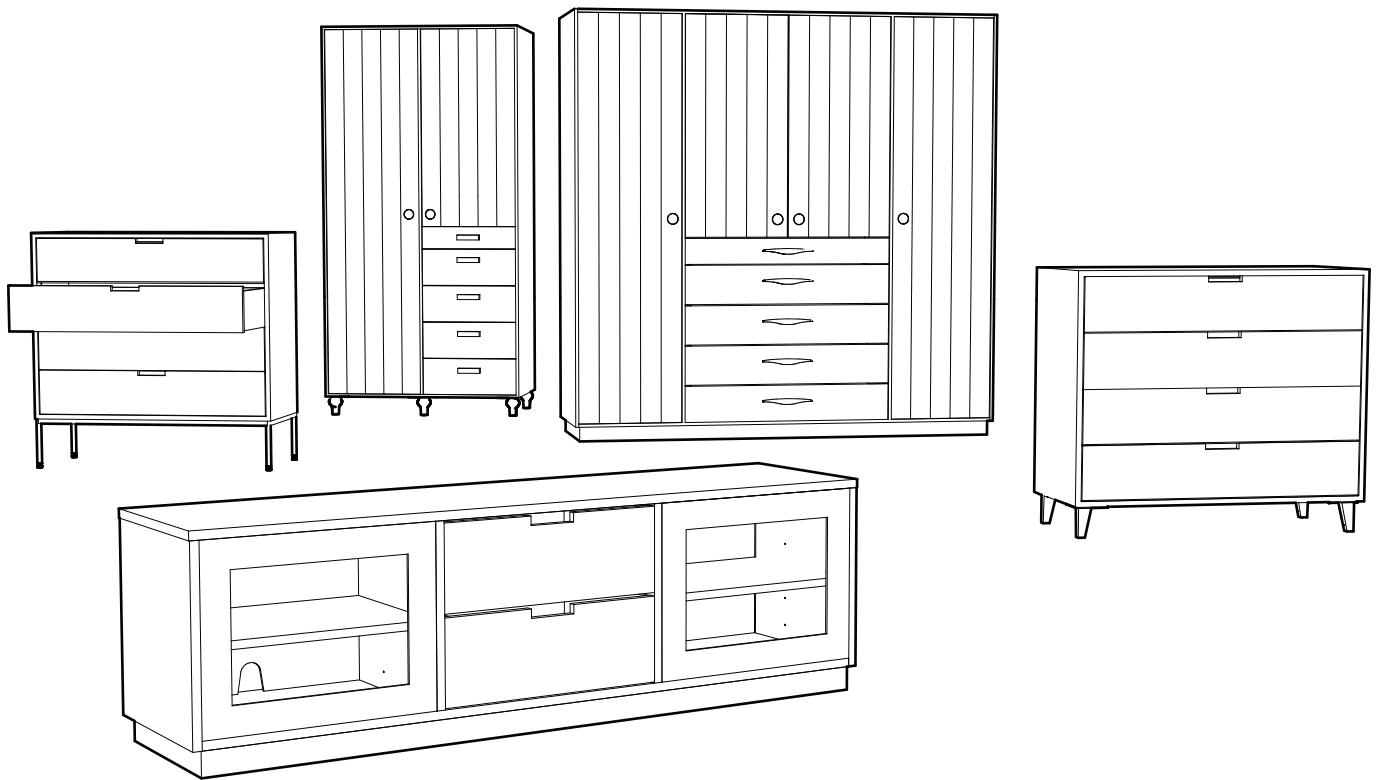

norrgavel

norrgavel.se

norrgavel

norrgavel.se

1 Montering och justering av gångjärn och luckor

2 Montering och justering av lådor.

3 Reglera passning och anslag med hjälp av mekanismen på Lådans undersida.

4 Montering av lösa och fasta hyllplan

5 Nivåreglering.

Ben Kil

Ben Svarvat

Socket

Benställning