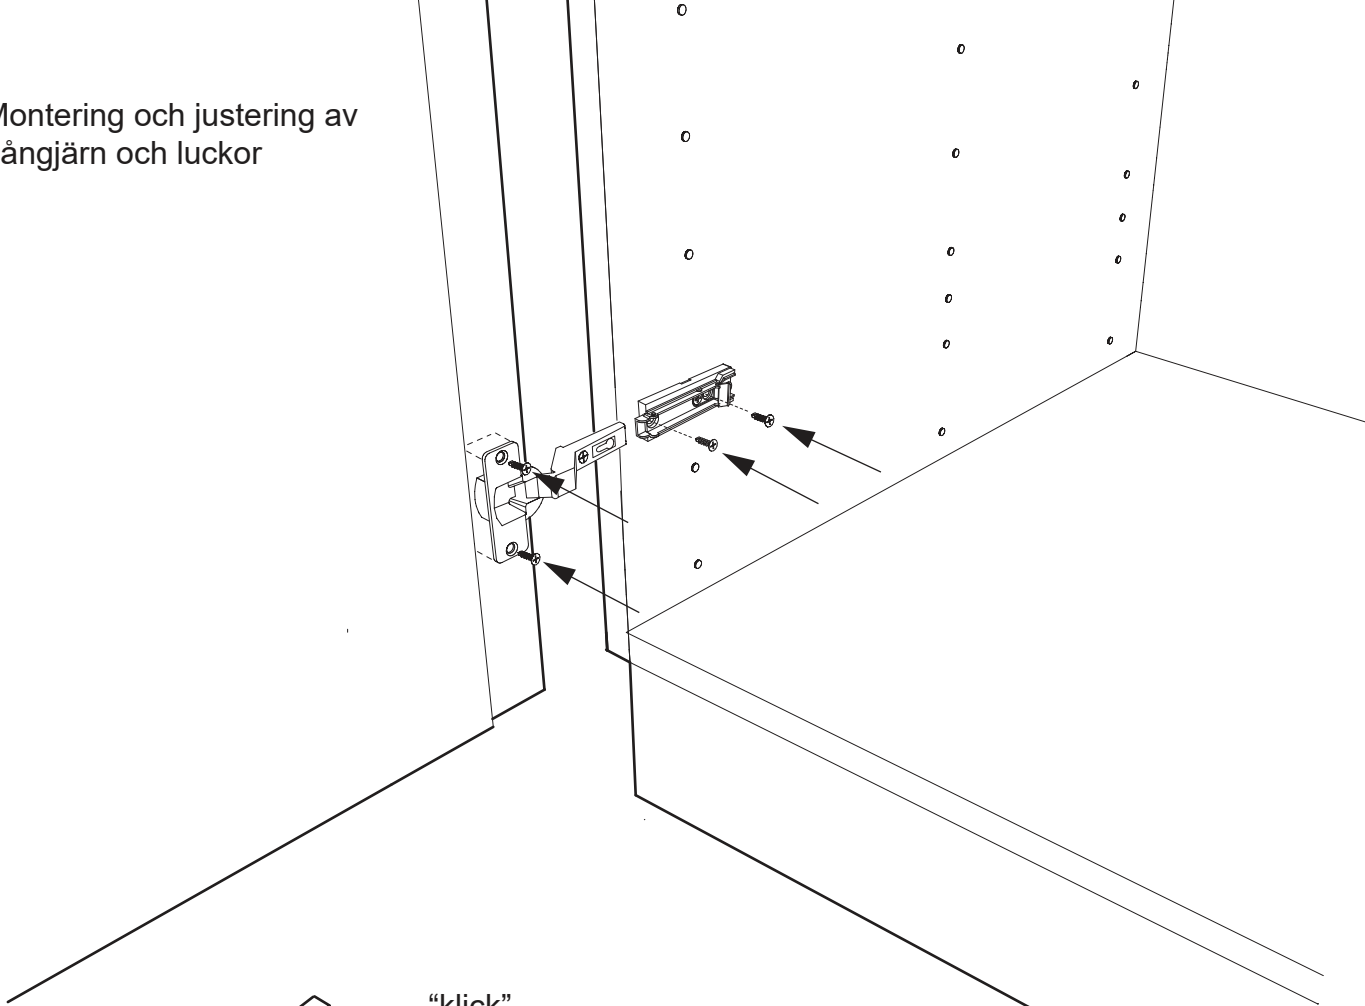

norrgavel

norrgavel.se

norrgavel

norrgavel.se

1 Montering och justering av gångjärn och luckor

2 Montering och justering av lådor.

3 Reglera passning och anslag med hjälp av mekanismen på Lådans undersida.

4 Montering av lösa och fasta hyllplan

5 Nivåreglering.

Ben Kil

Ben Svarvat

Socket

Benställning