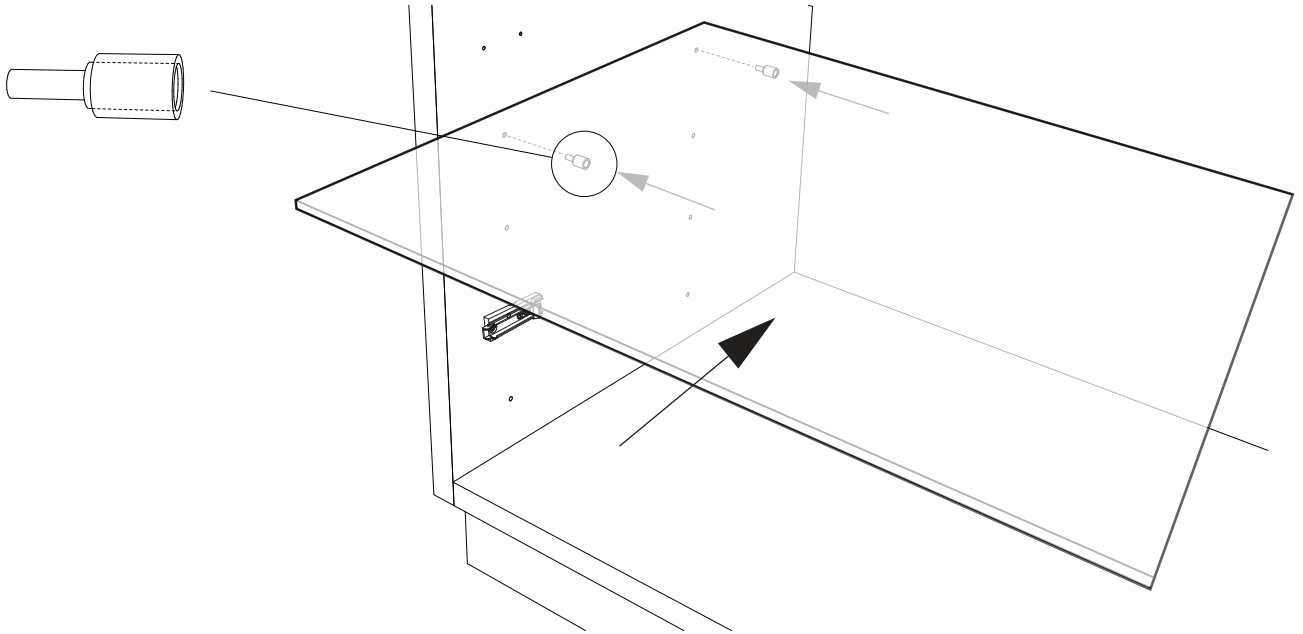

norrgavel

norrgavel.se

norrgavel

norrgavel.se

1 Montering och justering av gångjärn och luckor

2 Montering och justering av lådor.

3 Reglera passning och anslag med hjälp av mekanismen på Lådans undersida.

4 Montering av lösa och fasta hyllplan

5 Nivåreglering.

Ben Kil

Ben Svarvat

Socket

Benställning