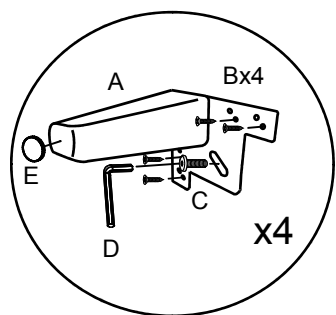

Replaceable cover

# norrgavel

Soffa 85  
Footrest

<b>A3</b> H-200 X4	<b>B3</b> 5x30 X24				
<b>A2</b> H-200 X4	<b>B2</b> 5x30 X16	<b>C2</b> M8x25 X4	<b>D2</b> KEY L-5 X1		
<b>A1</b> H-200 X4	<b>B1</b> 5x30 X16	<b>C1</b> M8x25 X4	<b>D1</b> KEY L-5 X1	<b>E1</b> D30 X4	
<b>A</b> H-200 X4	<b>B</b> 5x30 X16	<b>C</b> M8x25 X4	<b>D</b> KEY L-5 X1	<b>E</b> D30 X4	