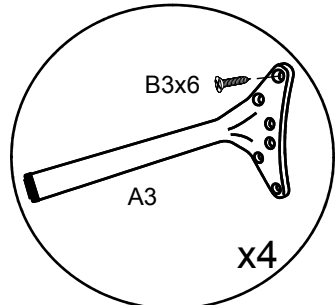

Replaceable cover

# norrgavel

Soffa 85  
Footrest

<b>A3</b> H-200 X4	<b>B3</b> 5x30 X24				
<b>A2</b> H-200 X4	<b>B2</b> 5x30 X16	<b>C2</b> M8x25 X4	<b>D2</b> KEY L-5 X1		
<b>A1</b> H-200 X4	<b>B1</b> 5x30 X16	<b>C1</b> M8x25 X4	<b>D1</b> KEY L-5 X1	<b>E1</b> D30 X4	
<b>A</b> H-200 X4	<b>B</b> 5x30 X16	<b>C</b> M8x25 X4	<b>D</b> KEY L-5 X1	<b>E</b> D30 X4	