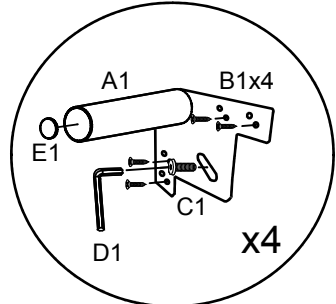

Replaceable cover

# norrgavel

Soffa 85  
Footrest

<b>A3</b> H-200 X4	<b>B3</b> 5x30 X24				
<b>A2</b> H-200 X4	<b>B2</b> 5x30 X16	<b>C2</b> M8x25 X4	<b>D2</b> KEY L-5 X1		
<b>A1</b> H-200 X4	<b>B1</b> 5x30 X16	<b>C1</b> M8x25 X4	<b>D1</b> KEY L-5 X1	<b>E1</b> D30 X4	
<b>A</b> H-200 X4	<b>B</b> 5x30 X16	<b>C</b> M8x25 X4	<b>D</b> KEY L-5 X1	<b>E</b> D30 X4	