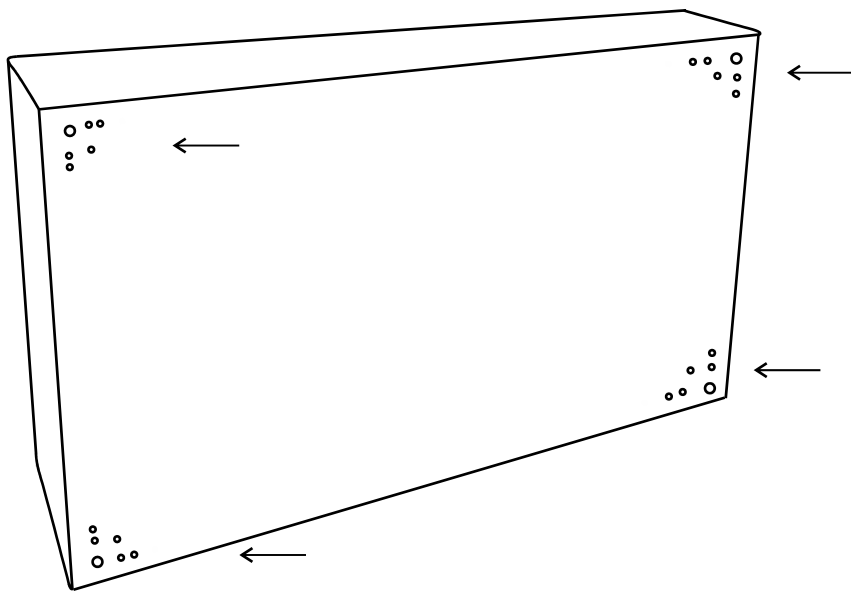

Replaceable cover

# norrgavel

Soffa 85  
Footrest

<b>A3</b> H-200 X4	<b>B3</b> 5x30 X24				
<b>A2</b> H-200 X4	<b>B2</b> 5x30 X16	<b>C2</b> M8x25 X4	<b>D2</b> KEY L-5 X1		
<b>A1</b> H-200 X4	<b>B1</b> 5x30 X16	<b>C1</b> M8x25 X4	<b>D1</b> KEY L-5 X1	<b>E1</b> D30 X4	
<b>A</b> H-200 X4	<b>B</b> 5x30 X16	<b>C</b> M8x25 X4	<b>D</b> KEY L-5 X1	<b>E</b> D30 X4	