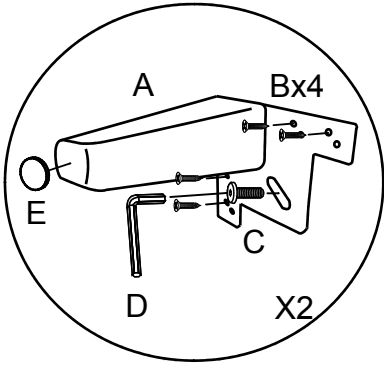

Replaceable cover

# norrgavel

Soffa 100

3 seater extension R

<b>A1</b>  H-170 X2	<b>B1</b>  5x30 X8	<b>C1</b>  M8x25 X2	<b>D1</b>  KEY L-5 X1	
<b>A</b>  H-170 X2	<b>B</b>  5x30 X8	<b>C</b>  M8x25 X2	<b>D</b>  KEY L-5 X1	<b>E</b>  D30 X2