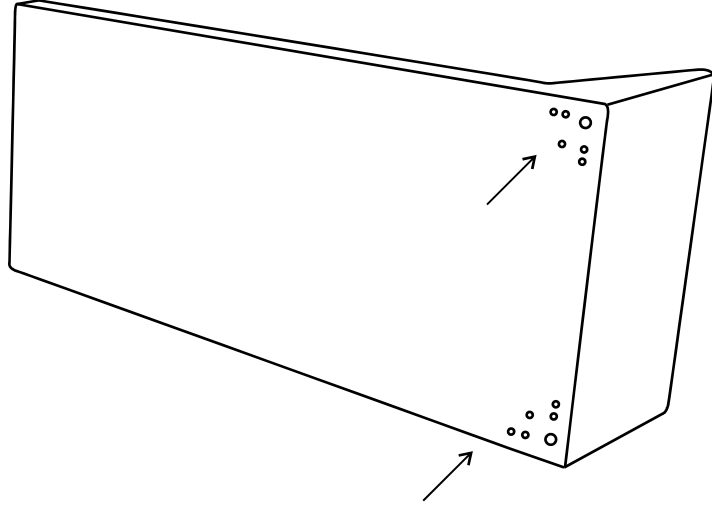

Replaceable cover

# norrgavel

Soffa 100

3 seater extension R

<b>A1</b>  H-170 X2	<b>B1</b>  5x30 X8	<b>C1</b>  M8x25 X2	<b>D1</b>  KEY L-5 X1	
<b>A</b>  H-170 X2	<b>B</b>  5x30 X8	<b>C</b>  M8x25 X2	<b>D</b>  KEY L-5 X1	<b>E</b>  D30 X2