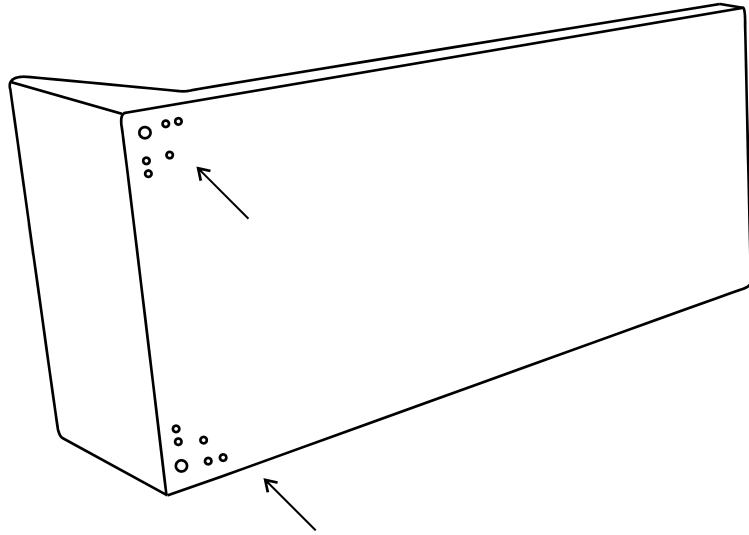

Replaceable cover

# norrgavel

Soffa 100

4 seater extension L

<b>A1</b>  H-170 X2	<b>B1</b>  5x30 X8	<b>C1</b>  M8x25 X2	<b>D1</b>  KEY L-5 X1
<b>A</b>  H-170 X2	<b>B</b>  5x30 X8	<b>C</b>  M8x25 X2	<b>D</b>  KEY L-5 X1