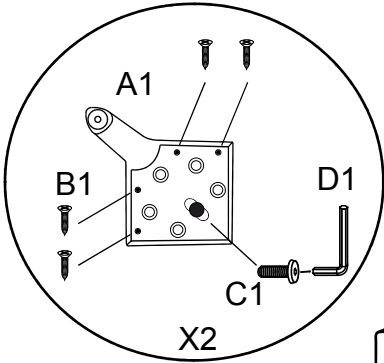

# norrgavel

Soffa 100

4 seater extension L

<b>A1</b>  H-170 X2	<b>B1</b>  5x30 X8	<b>C1</b>  M8x25 X2	<b>D1</b>  KEY L-5 X1
<b>A</b>  H-170 X2	<b>B</b>  5x30 X8	<b>C</b>  M8x25 X2	<b>D</b>  KEY L-5 X1