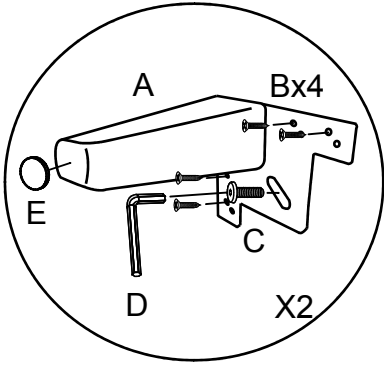

Replaceable cover

# norrgavel

Soffa 100

4 seater extension L

<b>A1</b>  H-170 X2	<b>B1</b>  5x30 X8	<b>C1</b>  M8x25 X2	<b>D1</b>  KEY L-5 X1
<b>A</b>  H-170 X2	<b>B</b>  5x30 X8	<b>C</b>  M8x25 X2	<b>D</b>  KEY L-5 X1