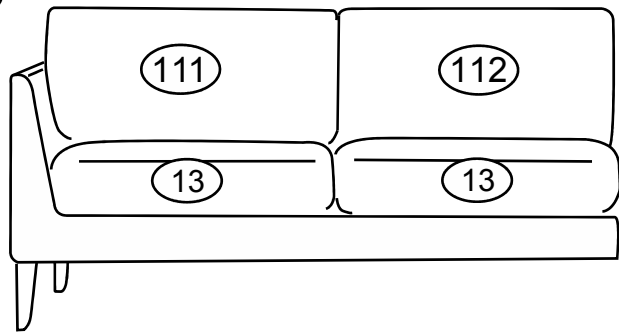

Replaceable cover

# norrgavel

Soffa 100

4 seater extension L

<b>A1</b>  H-170 X2	<b>B1</b>  5x30 X8	<b>C1</b>  M8x25 X2	<b>D1</b>  KEY L-5 X1
<b>A</b>  H-170 X2	<b>B</b>  5x30 X8	<b>C</b>  M8x25 X2	<b>D</b>  KEY L-5 X1