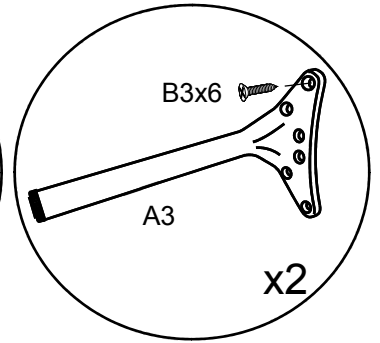

Replaceable cover

# norrgavel

Soffa 85

2 seater extension R

<b>A3</b> H-200 X2	<b>B3</b> 5x30 X12
--------------------------	--------------------------

<b>A2</b> H-200 X2	<b>B2</b> 5x30 X8	<b>C2</b> M8x25 X2	<b>D2</b> KEY L-5 X1
--------------------------	-------------------------	--------------------------	----------------------------

<b>A1</b> H-200 X2	<b>B1</b> 5x30 X8	<b>C1</b> M8x25 X2	<b>D1</b> KEY L-5 X1	<b>E1</b> D30 X2
--------------------------	-------------------------	--------------------------	----------------------------	------------------------

<b>A</b> H-200 X2	<b>B</b> 5x30 X8	<b>C</b> M8x25 X2	<b>D</b> KEY L-5 X1	<b>E</b> D30 X2
-------------------------	------------------------	-------------------------	---------------------------	-----------------------