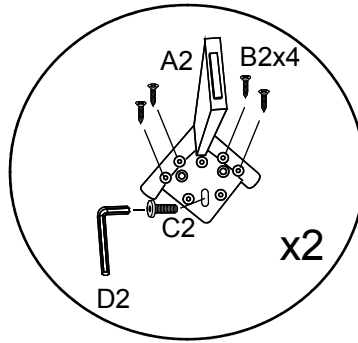

# norrgavel

Soffa 85

2 seater extension R

<b>A3</b> H-200 X2	<b>B3</b> 5x30 X12
--------------------------	--------------------------

<b>A2</b> H-200 X2	<b>B2</b> 5x30 X8	<b>C2</b> M8x25 X2	<b>D2</b> KEY L-5 X1
--------------------------	-------------------------	--------------------------	----------------------------

<b>A1</b> H-200 X2	<b>B1</b> 5x30 X8	<b>C1</b> M8x25 X2	<b>D1</b> KEY L-5 X1	<b>E1</b> D30 X2
--------------------------	-------------------------	--------------------------	----------------------------	------------------------

<b>A</b> H-200 X2	<b>B</b> 5x30 X8	<b>C</b> M8x25 X2	<b>D</b> KEY L-5 X1	<b>E</b> D30 X2
-------------------------	------------------------	-------------------------	---------------------------	-----------------------