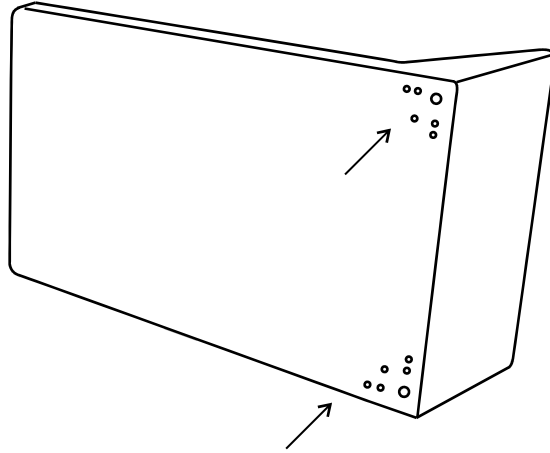

Replaceable cover

# norrgavel

Soffa 85

2 seater extension R

<b>A3</b> H-200 X2	<b>B3</b> 5x30 X12
--------------------------	--------------------------

<b>A2</b> H-200 X2	<b>B2</b> 5x30 X8	<b>C2</b> M8x25 X2	<b>D2</b> KEY L-5 X1
--------------------------	-------------------------	--------------------------	----------------------------

<b>A1</b> H-200 X2	<b>B1</b> 5x30 X8	<b>C1</b> M8x25 X2	<b>D1</b> KEY L-5 X1	<b>E1</b> D30 X2
--------------------------	-------------------------	--------------------------	----------------------------	------------------------