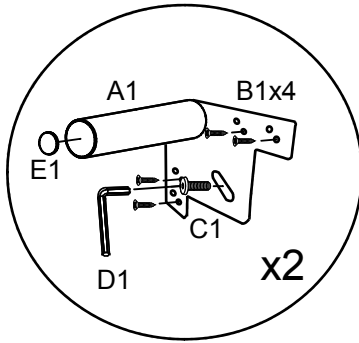

# norrgavel

Soffa 85

2 seater extension R

<b>A3</b> H-200 X2	<b>B3</b> 5x30 X12
--------------------------	--------------------------

<b>A2</b> H-200 X2	<b>B2</b> 5x30 X8	<b>C2</b> M8x25 X2	<b>D2</b> KEY L-5 X1
--------------------------	-------------------------	--------------------------	----------------------------

<b>A1</b> H-200 X2	<b>B1</b> 5x30 X8	<b>C1</b> M8x25 X2	<b>D1</b> KEY L-5 X1	<b>E1</b> D30 X2
--------------------------	-------------------------	--------------------------	----------------------------	------------------------

<b>A</b> H-200 X2	<b>B</b> 5x30 X8	<b>C</b> M8x25 X2	<b>D</b> KEY L-5 X1	<b>E</b> D30 X2
-------------------------	------------------------	-------------------------	---------------------------	-----------------------