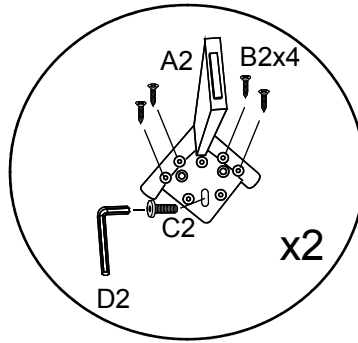

Replaceable cover

norrgavel

Soffa 85

2 seater extension L

A3 H-200 X2	B3 5x30 X12				
A2 H-200 X2	B2 5x30 X8	C2 M8x25 X2	D2 KEY L-5 X1		
A1 H-200 X2	B1 5x30 X8	C1 M8x25 X2	D1 KEY L-5 X1	E1 D30 X2	
A H-200 X2	B 5x30 X8	C M8x25 X2	D KEY L-5 X1	E D30 X2	