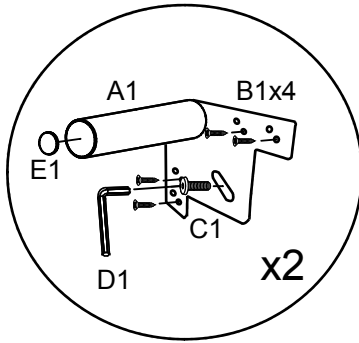

Replaceable cover

norrgavel

Soffa 85

2 seater extension L

A3 H-200 X2	B3 5x30 X12				
A2 H-200 X2	B2 5x30 X8	C2 M8x25 X2	D2 KEY L-5 X1		
A1 H-200 X2	B1 5x30 X8	C1 M8x25 X2	D1 KEY L-5 X1	E1 D30 X2	
A H-200 X2	B 5x30 X8	C M8x25 X2	D KEY L-5 X1	E D30 X2	