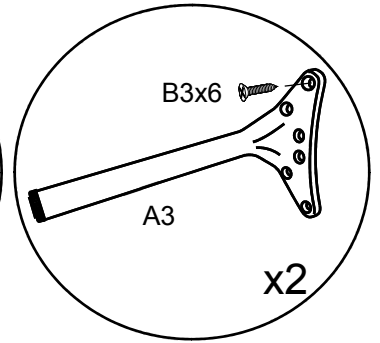

Replaceable cover

norrgavel

Soffa 85

2 seater extension L

A3 H-200 X2	B3 5x30 X12				
A2 H-200 X2	B2 5x30 X8	C2 M8x25 X2	D2 KEY L-5 X1		
A1 H-200 X2	B1 5x30 X8	C1 M8x25 X2	D1 KEY L-5 X1	E1 D30 X2	
A H-200 X2	B 5x30 X8	C M8x25 X2	D KEY L-5 X1	E D30 X2	