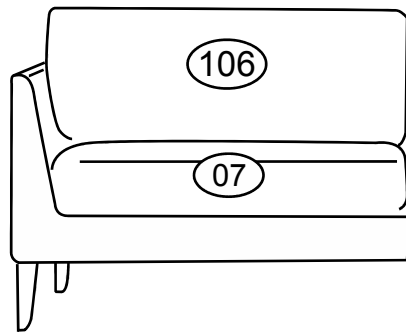

Replaceable cover

norrgavel

Soffa 85

2 seater extension L

A3 H-200 X2	B3 5x30 X12				
A2 H-200 X2	B2 5x30 X8	C2 M8x25 X2	D2 KEY L-5 X1		
A1 H-200 X2	B1 5x30 X8	C1 M8x25 X2	D1 KEY L-5 X1	E1 D30 X2	
A H-200 X2	B 5x30 X8	C M8x25 X2	D KEY L-5 X1	E D30 X2	