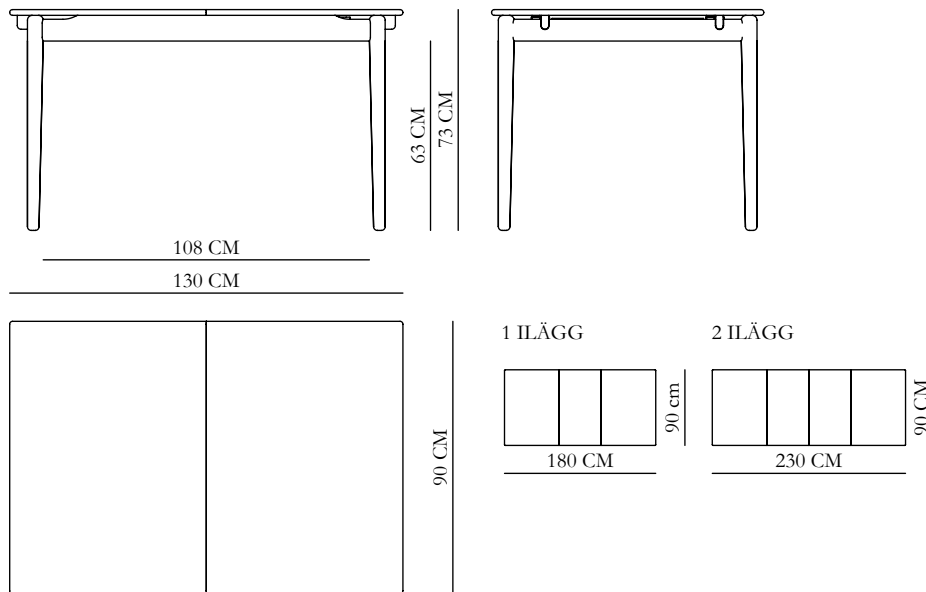

BORD MED UTDRAG

Bord med utdrag är konstruerat för att försköna och förenkla tillvaron. Behagligt avrundat i sina former, med iläggsskivor förvarade i bordet och med en skiva som upplevs sväva fritt från underredet. Ta en titt under bordet, för att upptäcka en finurligt enkel gammal bordskonstruktion.

Material & ytbehandling

Bord med utdrag tillverkas i björk eller ek som ytbehandlas med såpa, olja, vitolja eller brunolja (endast ek).

BORD MED UTDRAG 90X130 CM

BORD MED UTDRAG 100X180 CM

norgavel