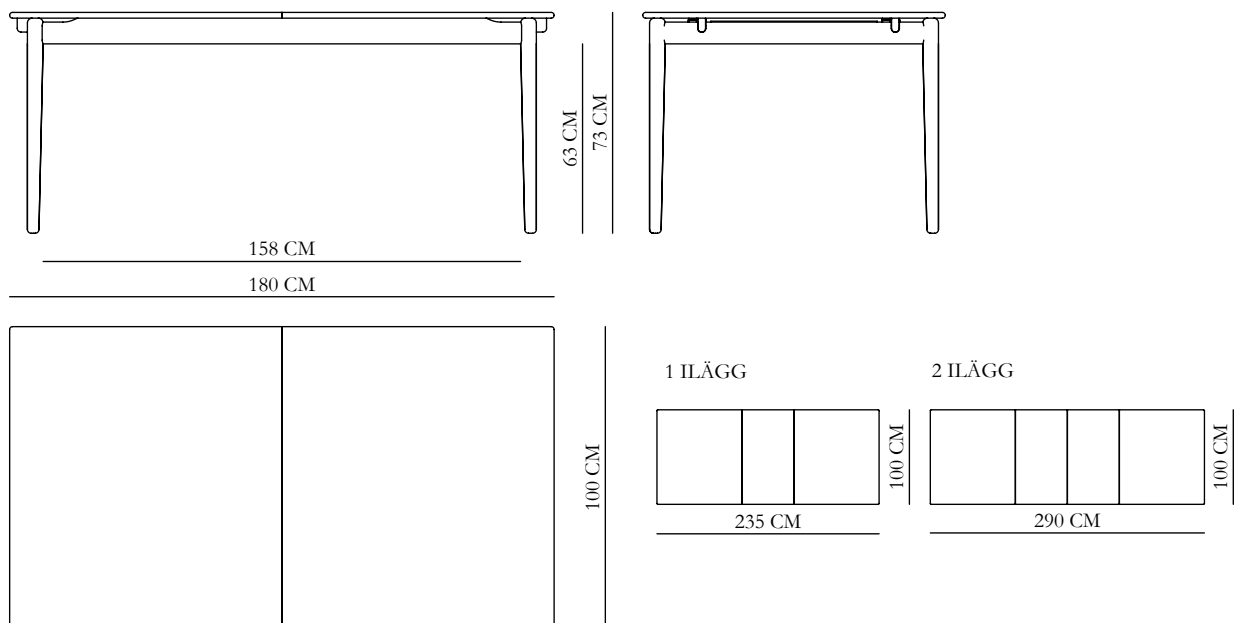

BORD MED UTDRAG

Bord med utdrag är konstruerat för att försköna och förenkla tillvaron. Behagligt avrundat i sina former, med iläggsskivor förvarade i bordet och med en skiva som upplevs sväva fritt från underredet. Ta en titt under bordet, för att upptäcka en finurligt enkel gammal bordskonstruktion.

Material & ytbehandling

Bord med utdrag tillverkas i björk eller ek som ytbehandlas med såpa, olja, vitolja eller brunolja (endast ek).

BORD MED UTDRAG 90X130 CM

BORD MED UTDRAG 100X180 CM

norgavel