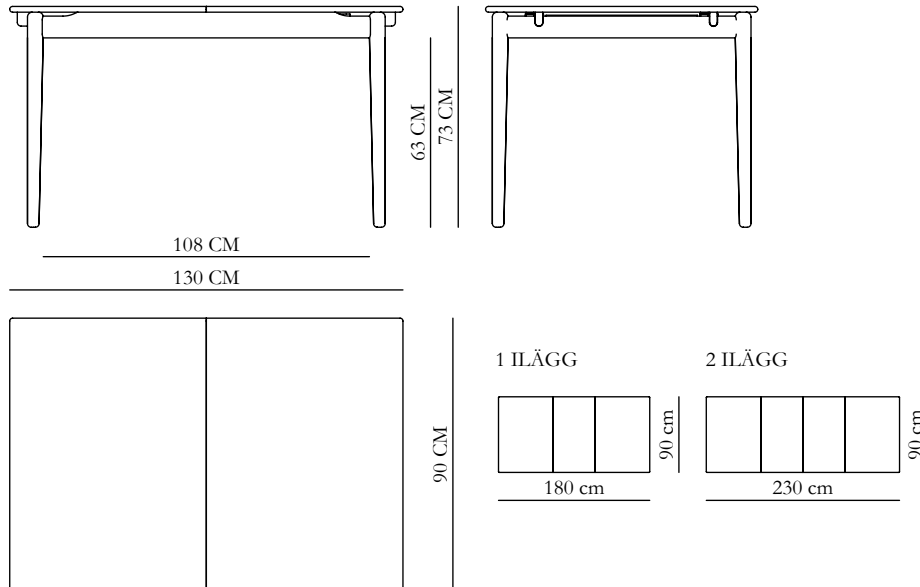

# BORD MED UTDRAG

Bord med utdrag är konstruerat för att försköna och förenkla tillvaron. Behagligt avrundat i sina former, med iläggsskivor förvarade i bordet och med en skiva som upplevs sväva fritt från underredet. Ta en titt under bordet, för att upptäcka en finurligt enkel gammal bordskonstruktion.

## Material & ytbehandling

Bord med utdrag tillverkas i björk björk eller ek som ytbehandlingas med såpa, olja, vitolja eller brunolja (endast ek).

BORD MED UTDRAG 90X130 CM

BORD MED UTDRAG 100X180 CM

norgavel