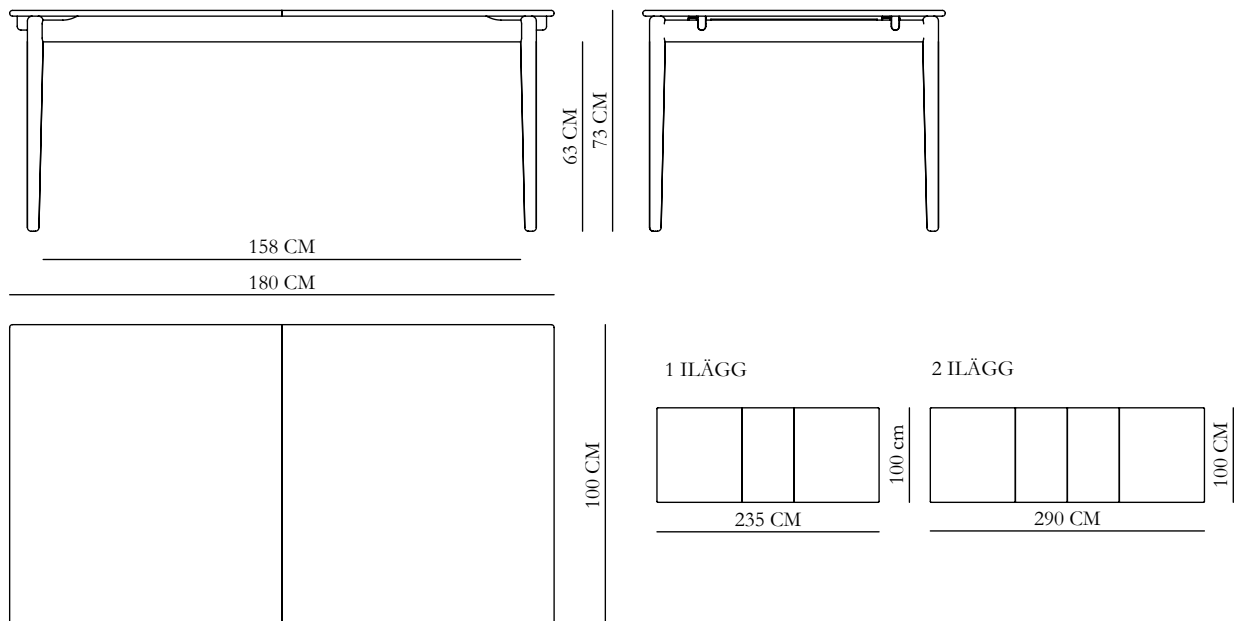

# BORD MED UTDRAG

Bord med utdrag är konstruerat för att försköna och förenkla tillvaron. Behagligt avrundat i sina former, med iläggsskivor förvarade i bordet och med en skiva som upplevs sväva fritt från underredet. Ta en titt under bordet, för att upptäcka en finurligt enkel gammal bordskonstruktion.

## Material & ytbehandling

Bord med utdrag tillverkas i björk björk eller ek som ytbehandlingas med såpa, olja, vitolja eller brunolja (endast ek).

BORD MED UTDRAG 90X130 CM

BORD MED UTDRAG 100X180 CM

norgavel