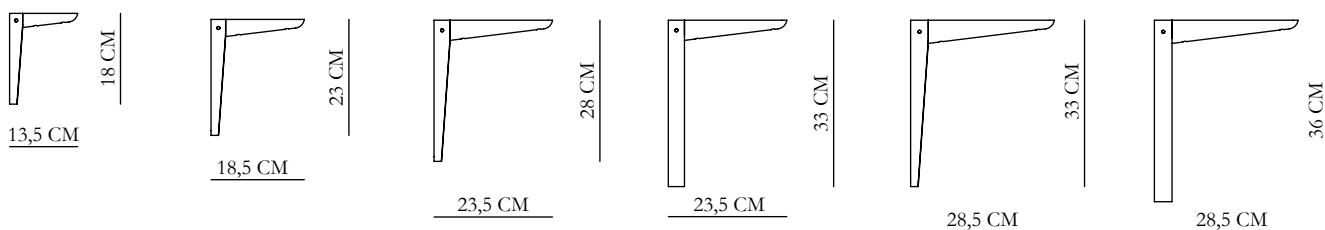

KONSOL RUNDAD RAK

Konsol Rundad-rak har en genial och oerhört genomarbetad sammansättning som är framställd av massivt trä.

En harmoniskt avskalad design som erbjuder en imponerande hållfasthet trots att den inte har något snedstag.