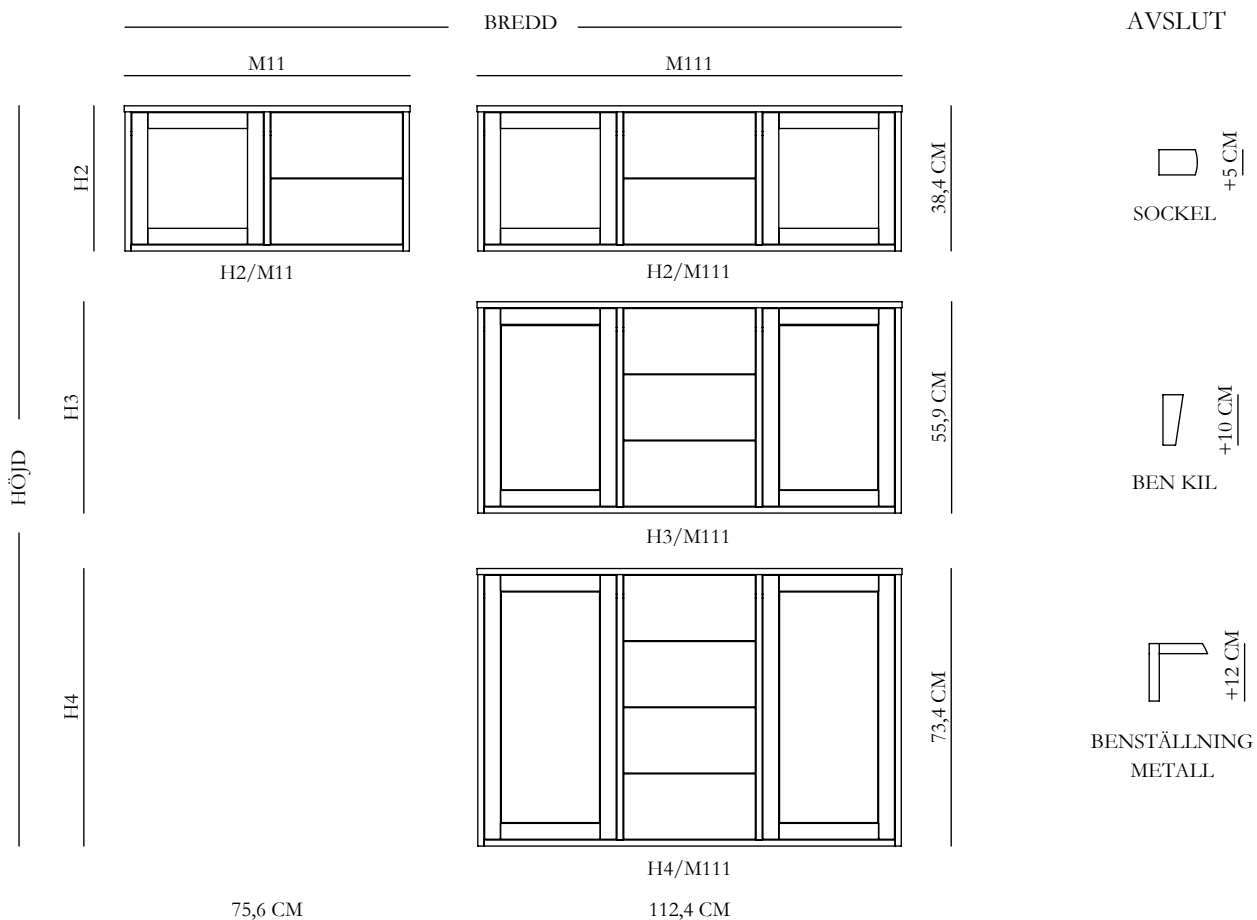

MINIMASSIV SIDEBOARD & SKÄNK

Visst är det skönt med ordning och reda och att ha plats för allt – och såklart en bonus om förvaringsmöbeln dessutom är vacker och adderar personlighet och hemtrevnad till rummet. miniMassiv hylla tillverkas med stort hantverkskunnande och vi använder exklusiv, nästintill kvistfri björk i hela längder.

Material & ytbehandling

Stomme tillverkas i massiv oskarvad björk som ytbehandlas med såpa, olja eller vitolja eller målas i äggoljetempera.

Toppskiva: välj massiv björk eller ek som ytbehandlas i såpa, olja, vitolja eller brunolja (endast ek).

Stomme inklusive toppskiva är 29,5 cm djup.

Luckor/Lådor: välj lucka med slät träfyllning i liv, lucka slät fyllning indrag eller lucka med fyllning i klarglas. Välj bland knapp eller bygel i mässing eller förnicklat utförande, eller träknopp i björk eller ek som ytbehandlas likt stomme och/eller toppskiva.

Hyllplan: välj att addera hyllplan som ytbehandlas likt stomme och/eller toppskiva.

Avslut: välj Sockel, Ben Kil eller Ben Svarvat eller benställning metall.

Vid modul M1, höjd H1+-H2 kan du även välja benställning metall, 30 cm hög.

norgavel